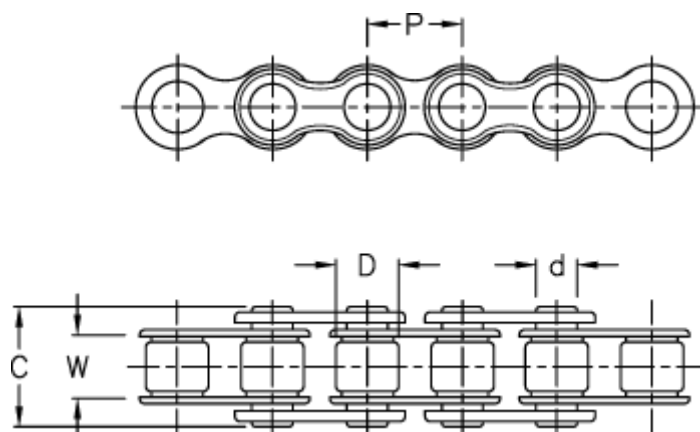

Varenummer: 6100110050
Beskrivelse: KLEEchain 1/2" x 5/16" simplex 08 B-1
5 meter i æske (uden samleled)

Mål

Betegnelse	= 08 B-1
Brudkraft	= 19400N
C	= 17.5
d	= 4.45
D	= 8.51
Kæde størrelse	= 1/2 x 5/16"
P	= 12.7
W	= 7.75